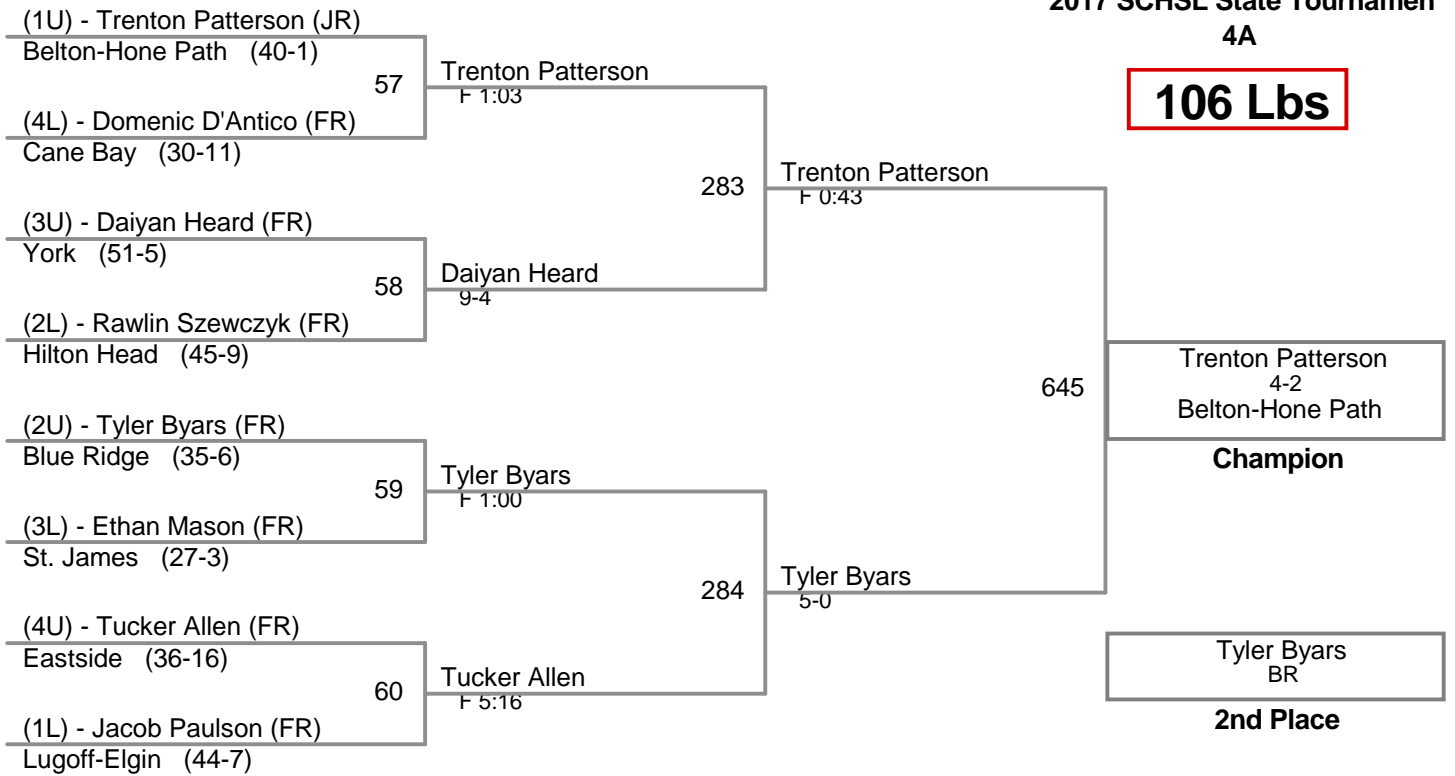

2017 SCHSL State Tournament  
4A

**106 Lbs**

2017 SCHSL State Tournamen  
4A

**113 Lbs**

2017 SCHSL State Tournamen  
4A

**120 Lbs**

2017 SCHSL State Tournamen  
4A

**126 Lbs**