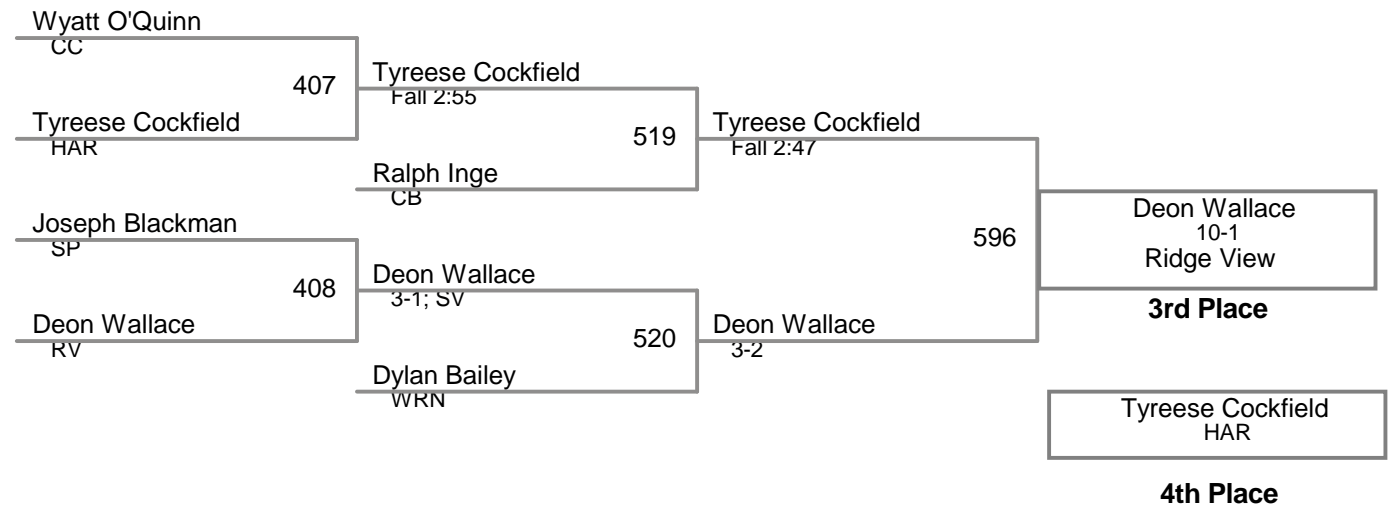

2017 SCHSL State Tournament  
4A

**106 Lbs**

2017 SCHSL State Tournamen  
4A

**113 Lbs**

2017 SCHSL State Tournamen  
4A

**120 Lbs**

2017 SCHSL State Tournamen  
4A

**126 Lbs**