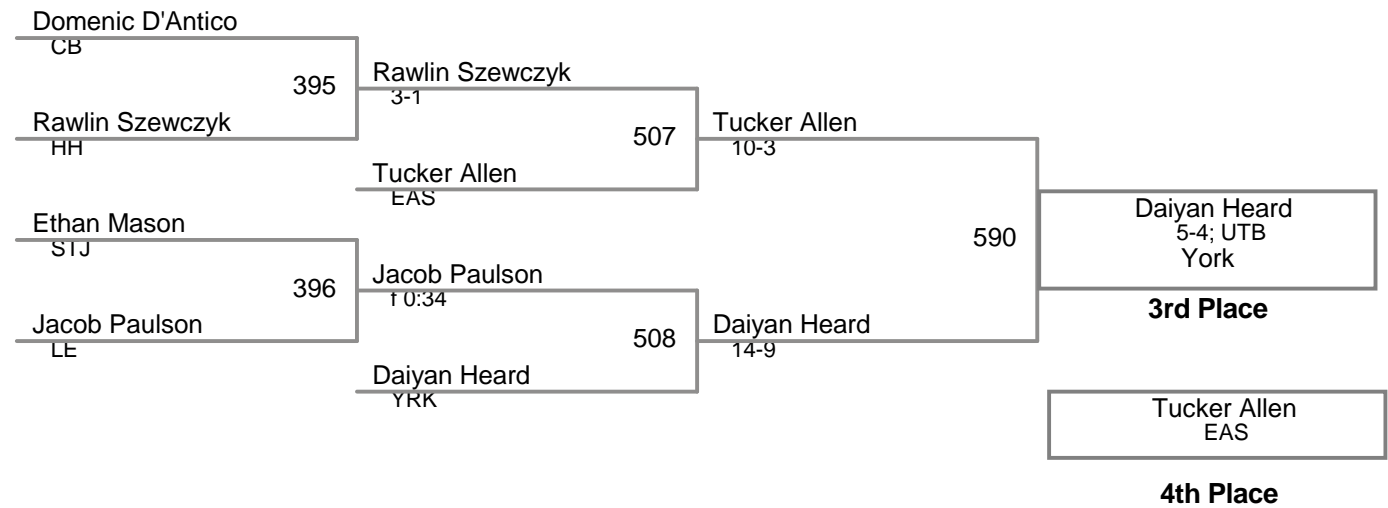

2017 SCHSL State Tournament  
4A

**106 Lbs**

2017 SCHSL State Tournamen  
4A

**113 Lbs**

2017 SCHSL State Tournamen  
4A

**120 Lbs**

2017 SCHSL State Tournamen  
4A

**126 Lbs**