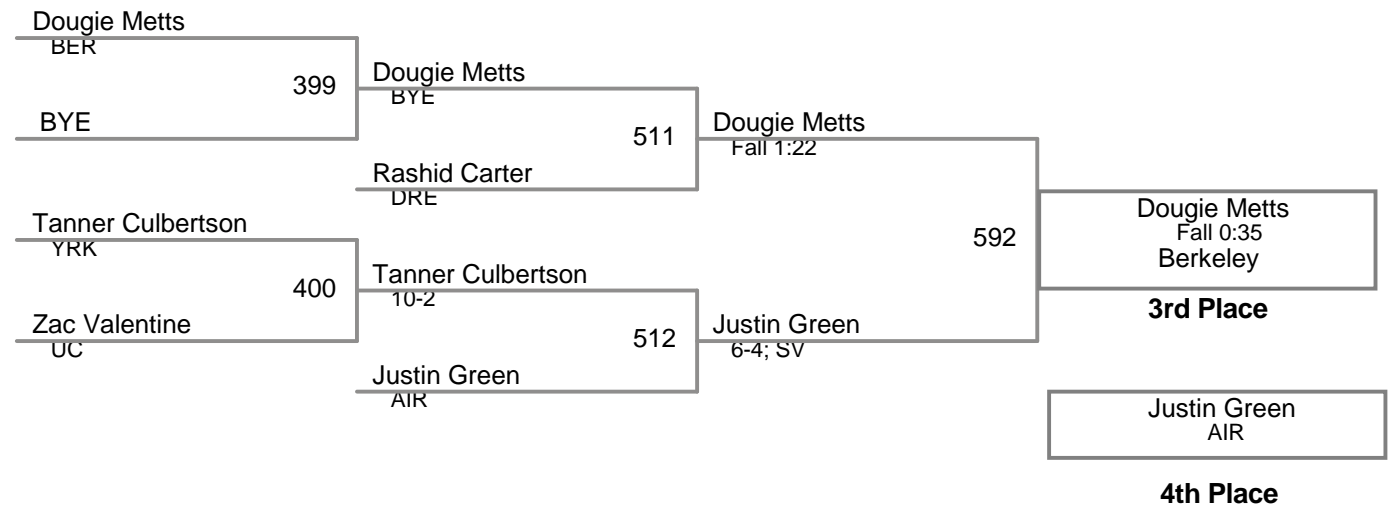

2017 SCHSL State Tournament  
4A

**106 Lbs**

2017 SCHSL State Tournamen  
4A

**113 Lbs**

2017 SCHSL State Tournamen  
4A

**120 Lbs**

2017 SCHSL State Tournamen  
4A

**126 Lbs**