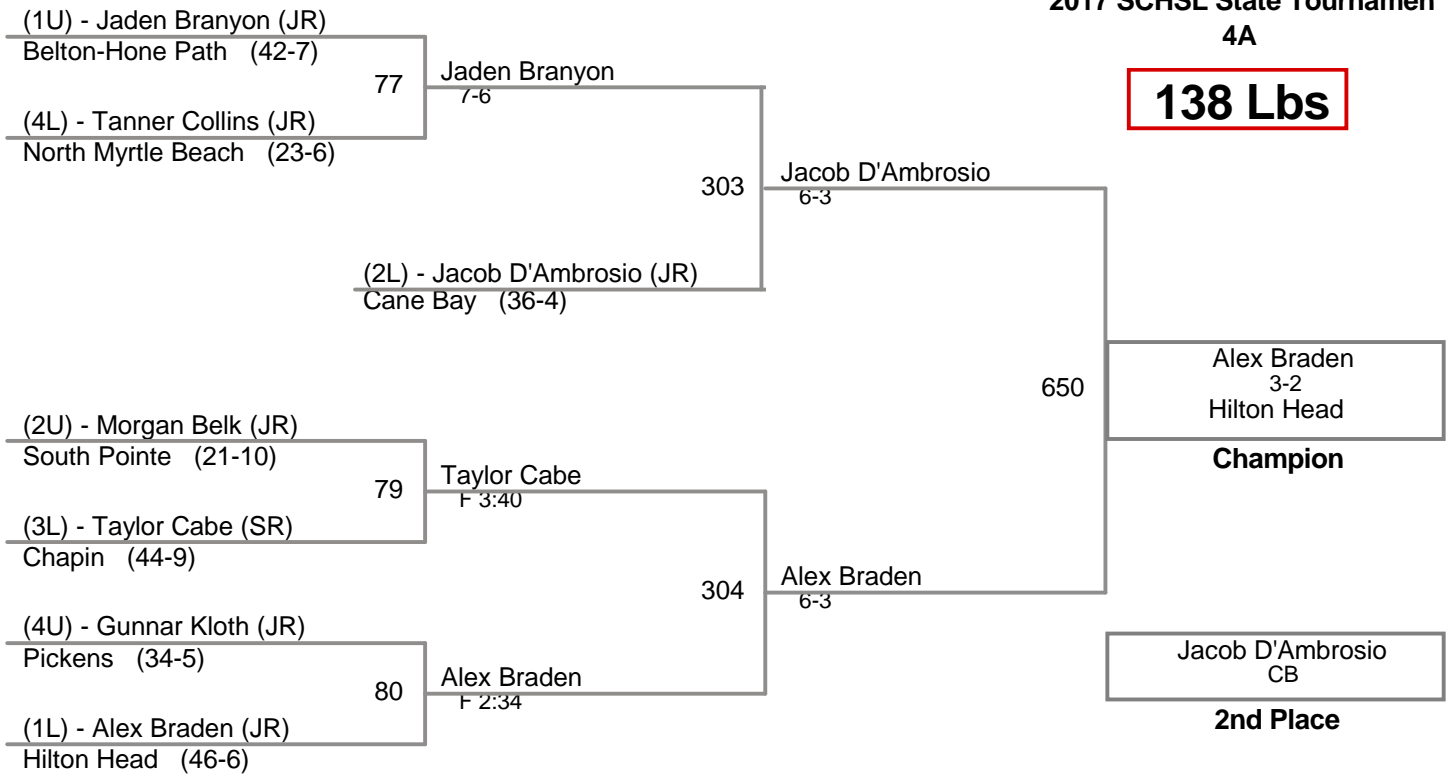

2017 SCHSL State Tournament  
4A

**106 Lbs**

2017 SCHSL State Tournamen  
4A

**113 Lbs**

2017 SCHSL State Tournamen  
4A

**120 Lbs**

2017 SCHSL State Tournamen  
4A

**126 Lbs**

2017 SCHSL State Tournament  
4A

**132 Lbs**

2017 SCHSL State Tournamen  
4A

**138 Lbs**

2017 SCHSL State Tournamen  
4A

**145 Lbs**

2017 SCHSL State Tournamen  
4A

**152 Lbs**