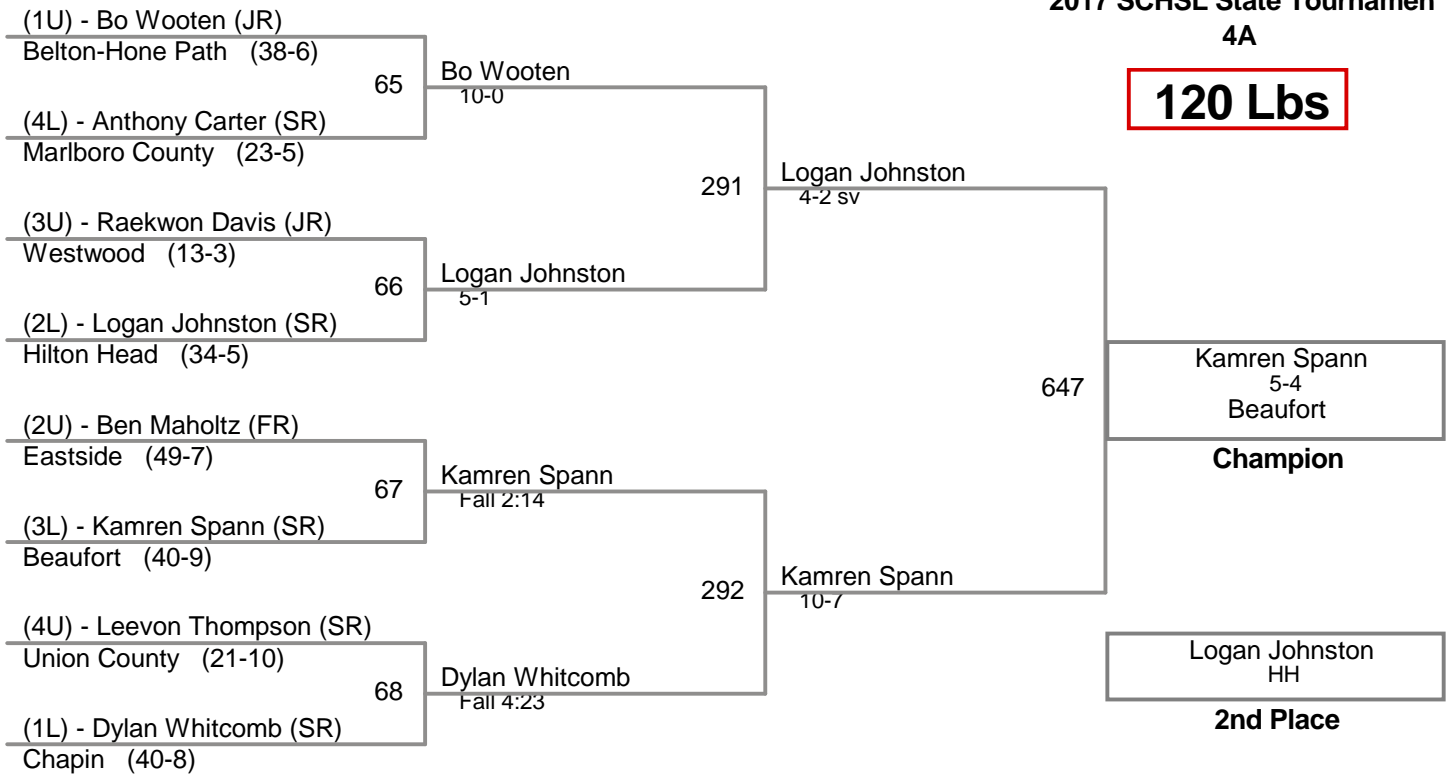

2017 SCHSL State Tournament  
4A

**106 Lbs**

2017 SCHSL State Tournamen  
4A

**113 Lbs**

2017 SCHSL State Tournamen  
4A

**120 Lbs**

2017 SCHSL State Tournamen  
4A

**126 Lbs**