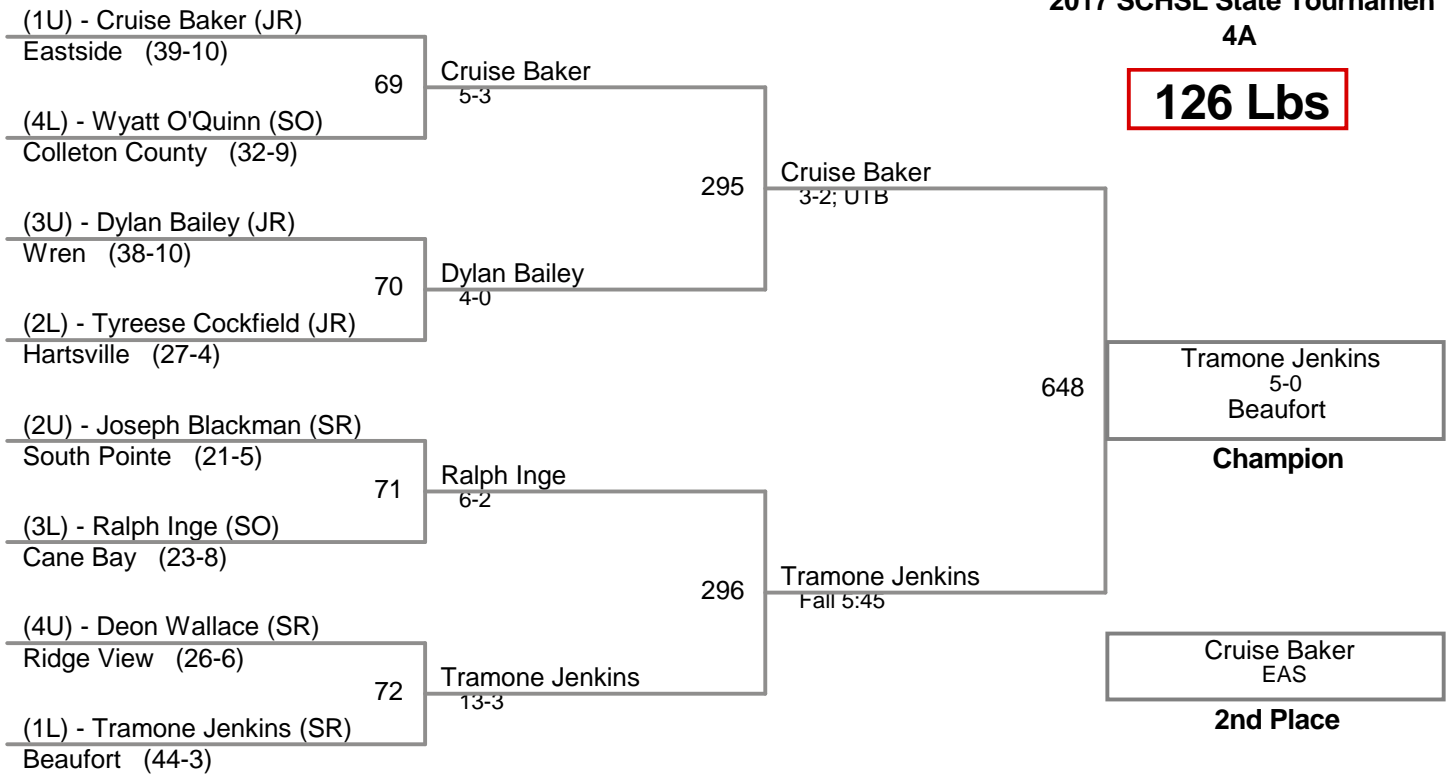

2017 SCHSL State Tournament  
4A

**106 Lbs**

2017 SCHSL State Tournamen  
4A

**113 Lbs**

2017 SCHSL State Tournamen  
4A

**120 Lbs**

2017 SCHSL State Tournamen  
4A

**126 Lbs**