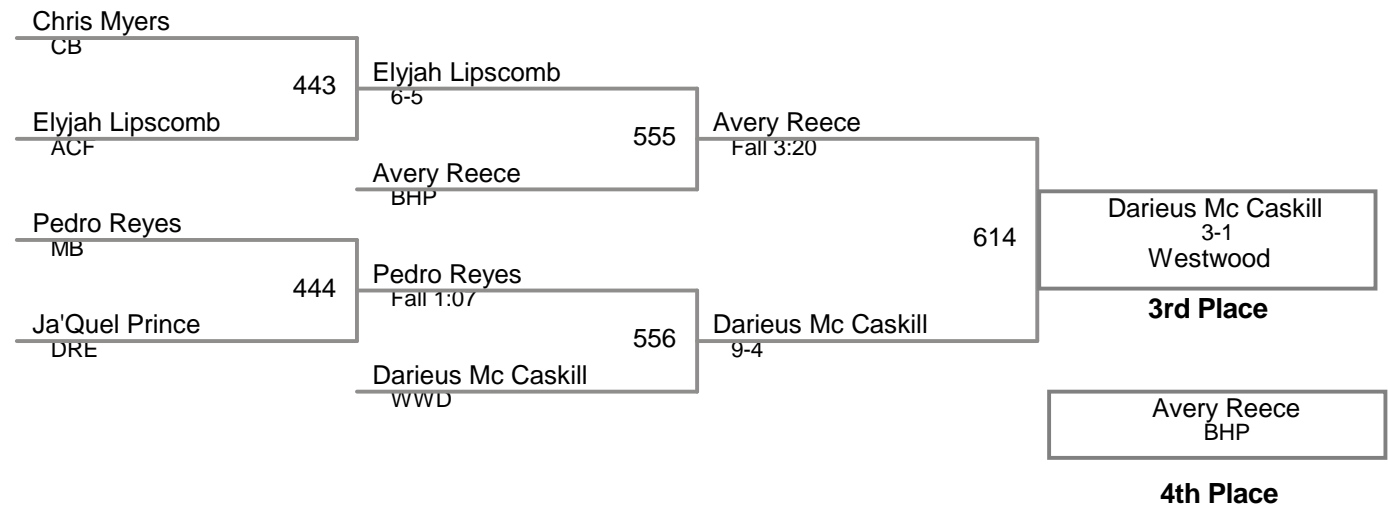

2017 SCHSL State Tournament  
4A

**160 Lbs**

2017 SCHSL State Tournamen  
4A

**170 Lbs**

2017 SCHSL State Tournament  
4A

**182 Lbs**

2017 SCHSL State Tournament  
4A

**195 Lbs**

2017 SCHSL State Tournament  
4A

**220 Lbs**

2017 SCHSL State Tournamen  
4A

**285 Lbs**