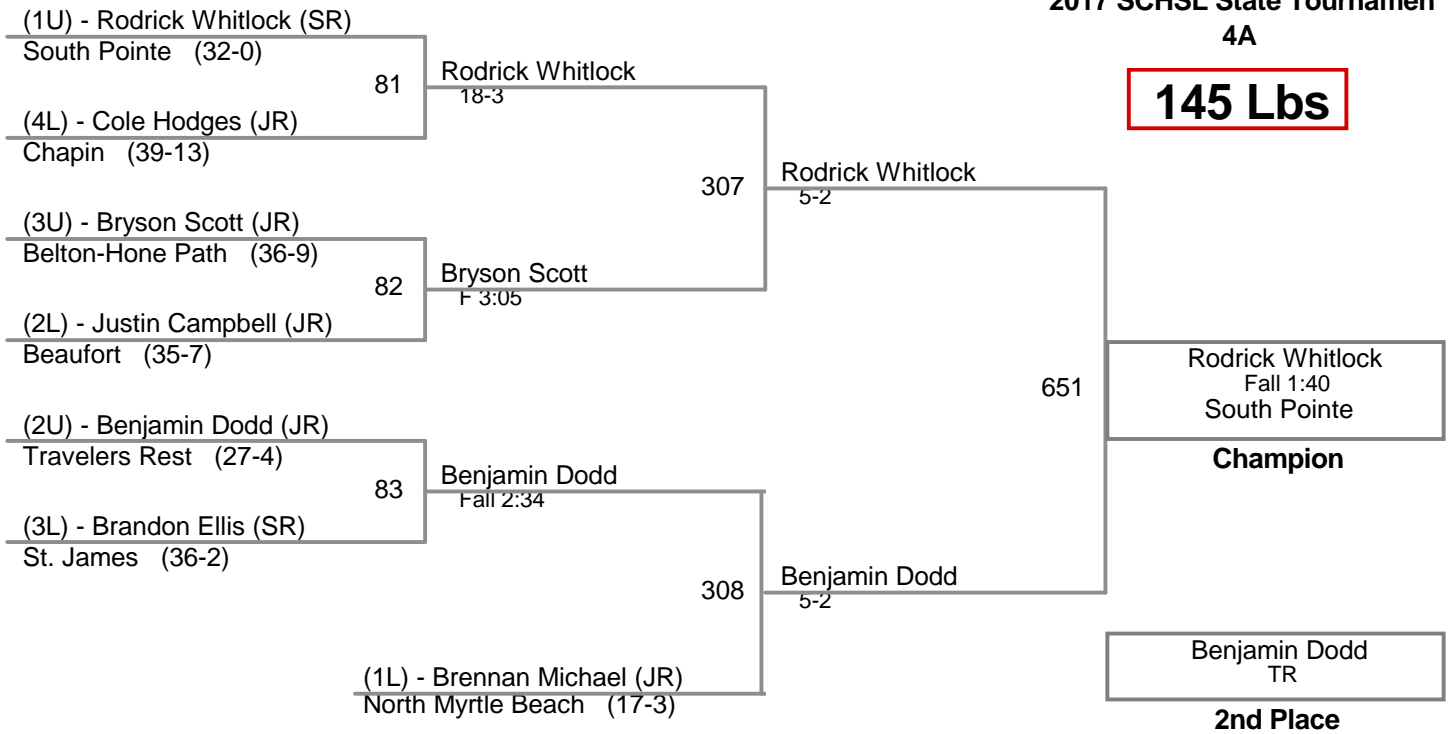

2017 SCHSL State Tournament  
4A

**132 Lbs**

2017 SCHSL State Tournamen  
4A

**138 Lbs**

2017 SCHSL State Tournamen  
4A

**145 Lbs**

2017 SCHSL State Tournamen  
4A

**152 Lbs**