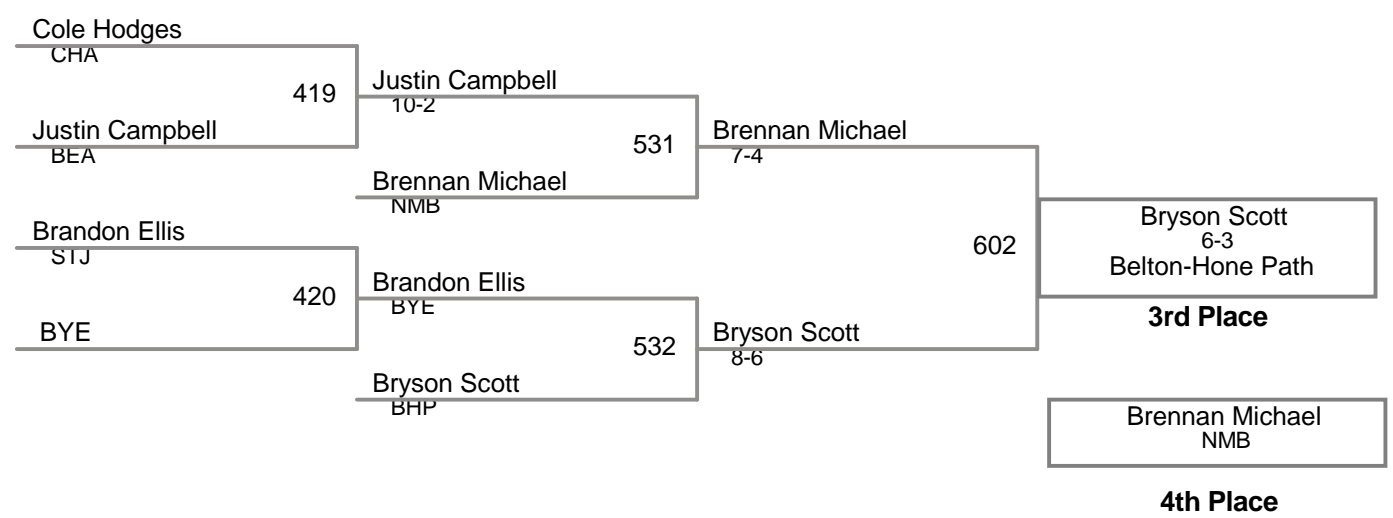

2017 SCHSL State Tournament  
4A

**132 Lbs**

2017 SCHSL State Tournamen  
4A

**138 Lbs**

2017 SCHSL State Tournamen  
4A

**145 Lbs**

2017 SCHSL State Tournamen  
4A

**152 Lbs**