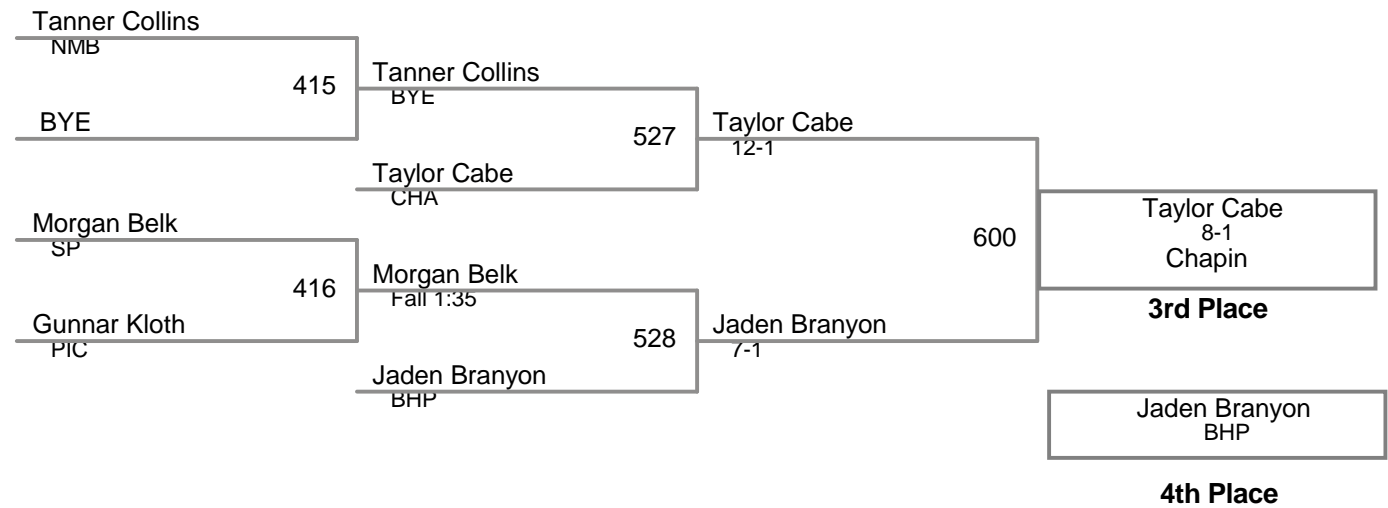

2017 SCHSL State Tournamen
4A

138 Lbs