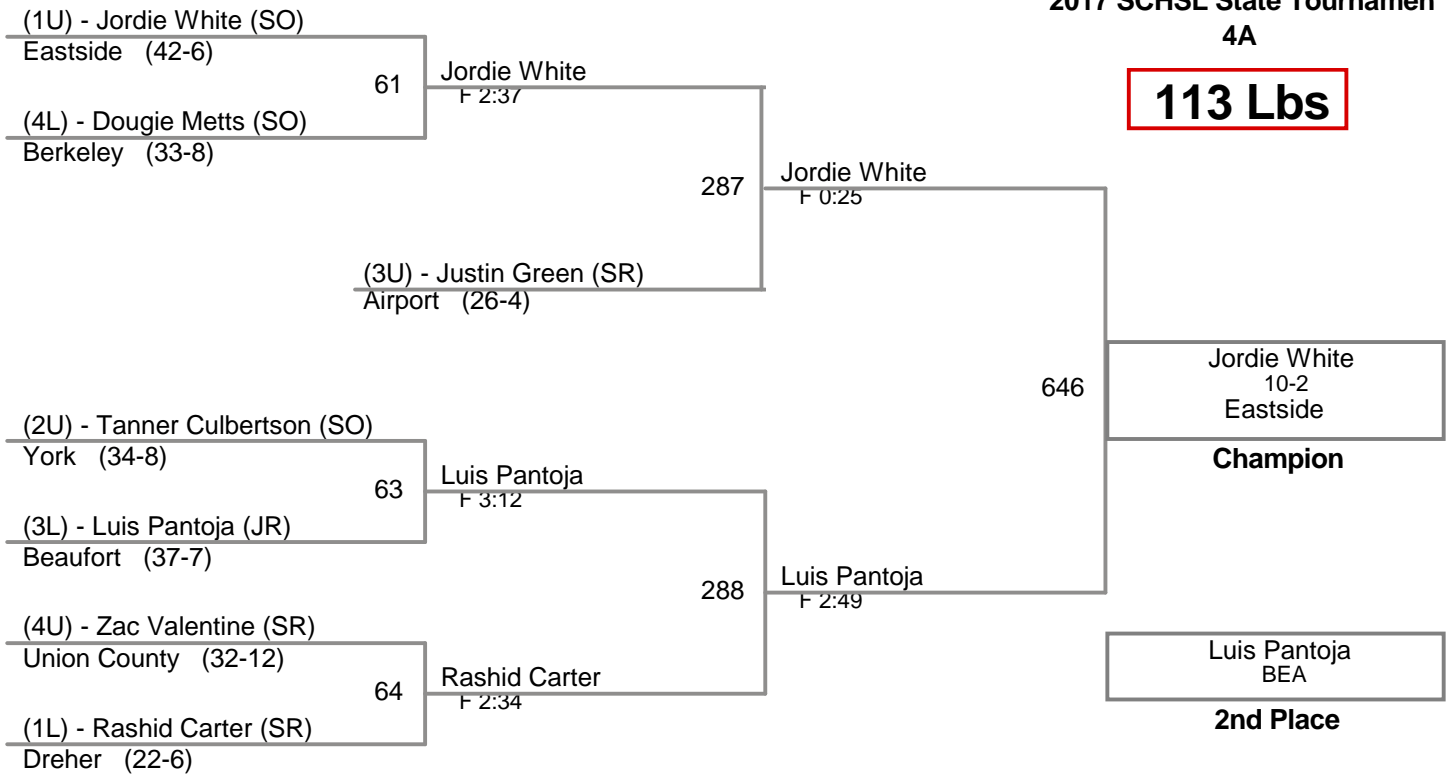

2017 SCHSL State Tournament  
4A

**106 Lbs**

2017 SCHSL State Tournamen  
4A

**113 Lbs**

2017 SCHSL State Tournamen  
4A

**120 Lbs**

2017 SCHSL State Tournamen  
4A

**126 Lbs**