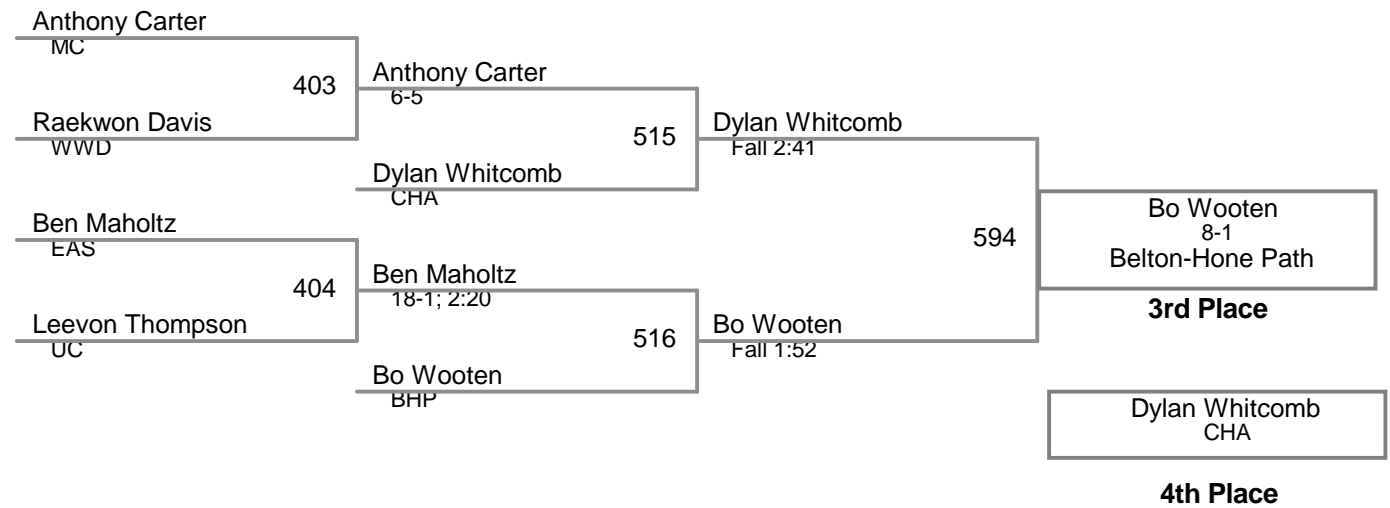

2017 SCHSL State Tournament  
4A

**106 Lbs**

2017 SCHSL State Tournamen  
4A

**113 Lbs**

2017 SCHSL State Tournamen  
4A

**120 Lbs**

2017 SCHSL State Tournamen  
4A

**126 Lbs**