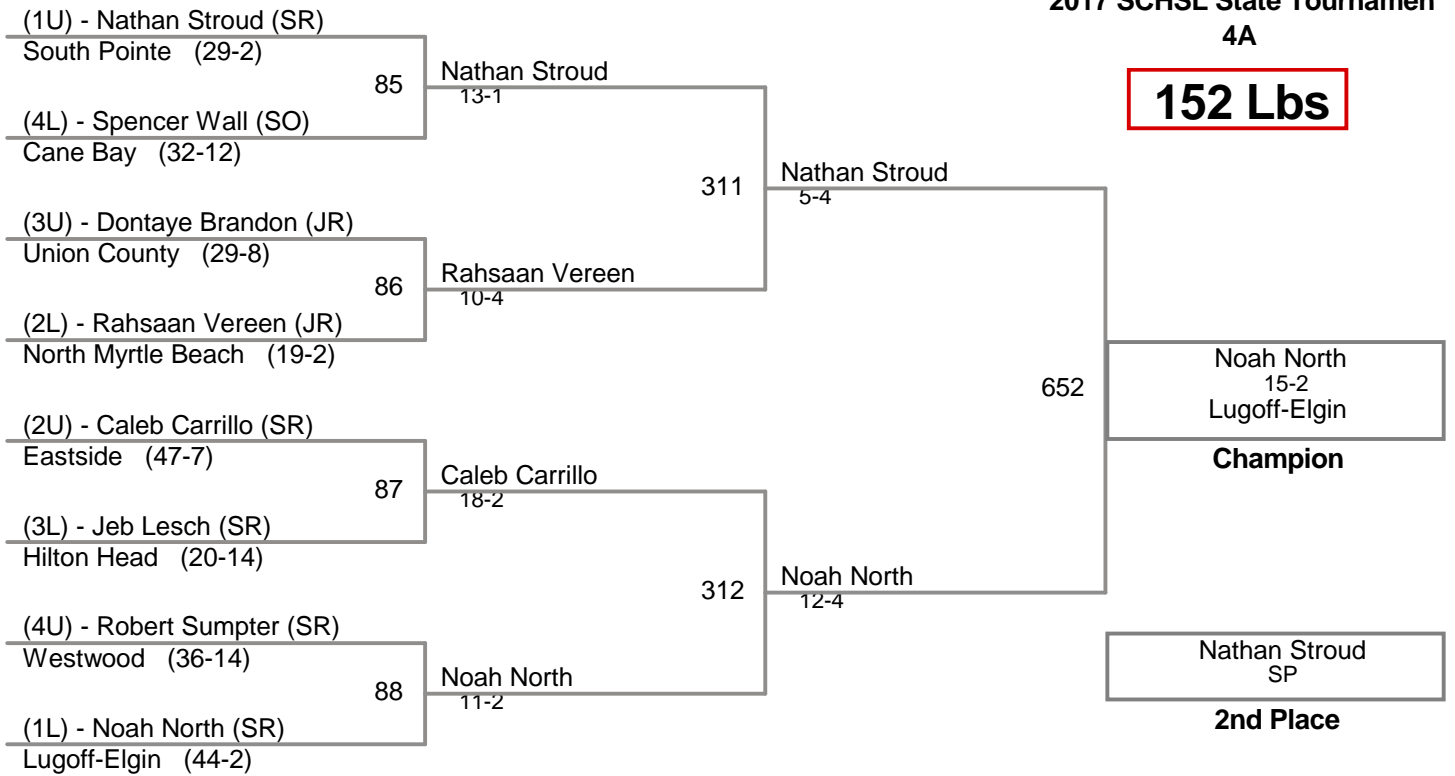

2017 SCHSL State Tournament  
4A

**132 Lbs**

2017 SCHSL State Tournamen  
4A

**138 Lbs**

2017 SCHSL State Tournamen  
4A

**145 Lbs**

2017 SCHSL State Tournamen  
4A

**152 Lbs**