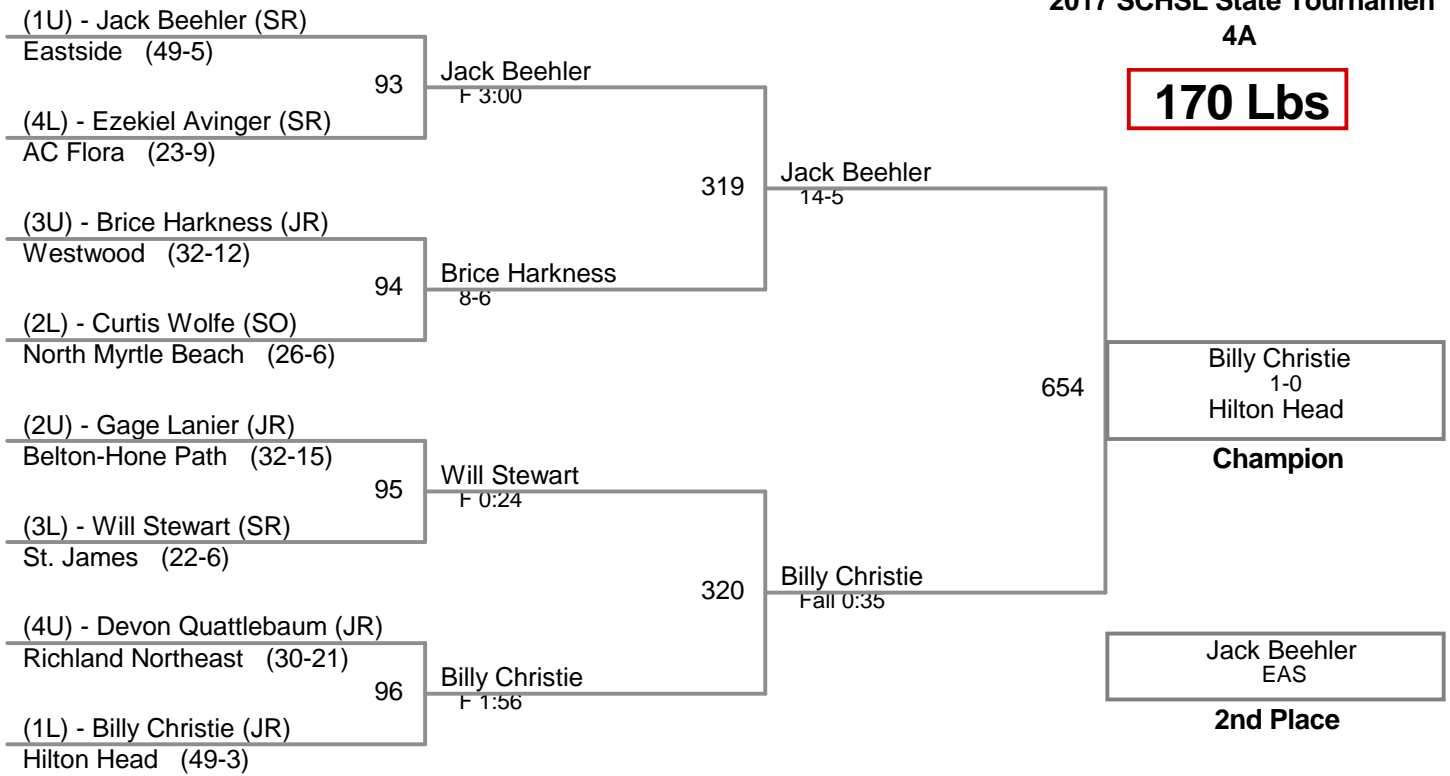

2017 SCHSL State Tournamen
4A

170 Lbs