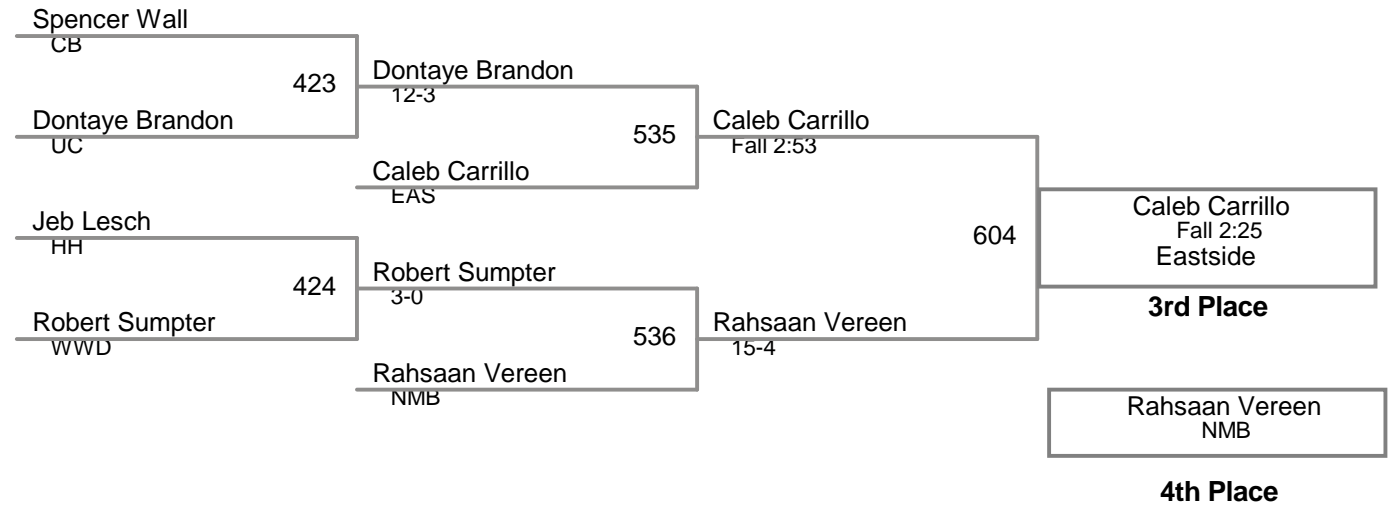

2017 SCHSL State Tournament  
4A

**132 Lbs**

2017 SCHSL State Tournamen  
4A

**138 Lbs**

2017 SCHSL State Tournamen  
4A

**145 Lbs**

2017 SCHSL State Tournamen  
4A

**152 Lbs**