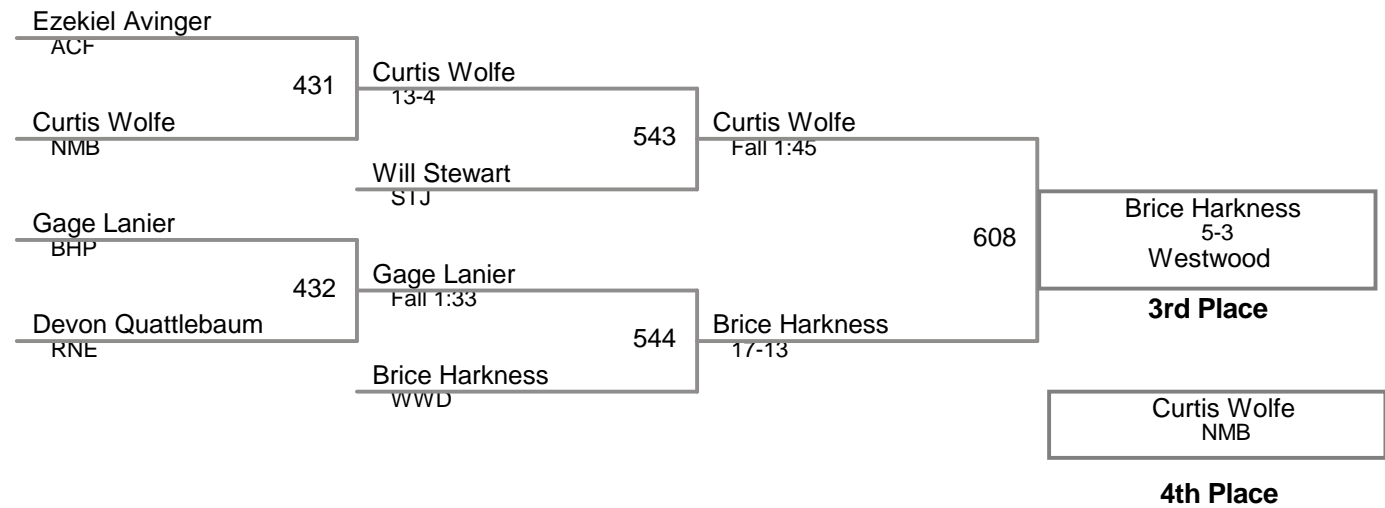

2017 SCHSL State Tournamen
4A

170 Lbs